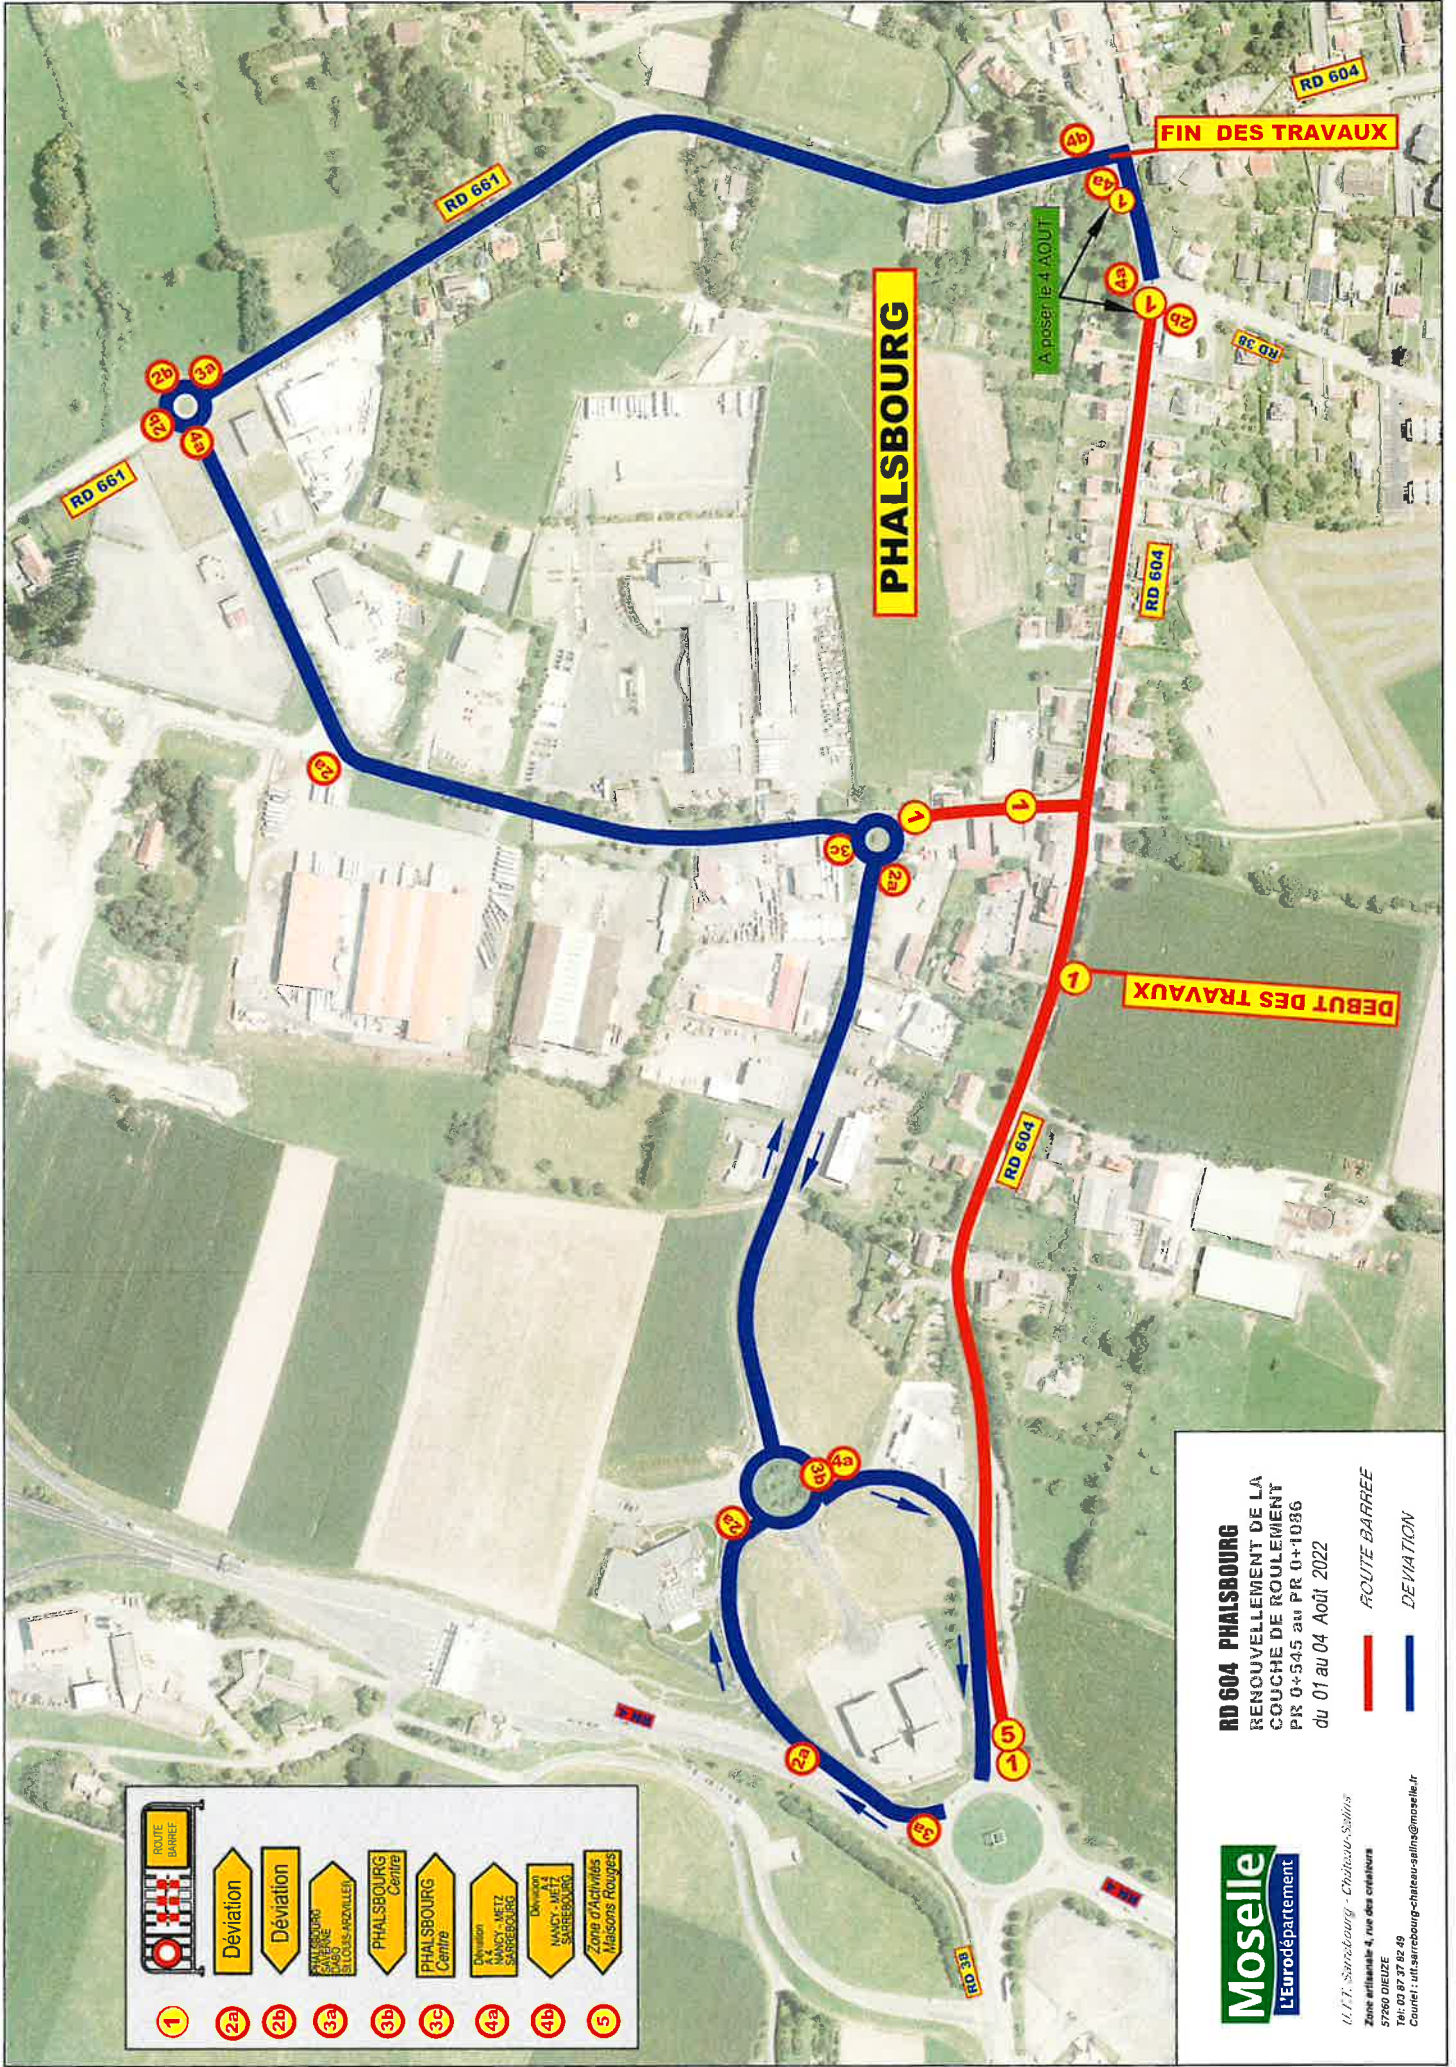

Considérant qu'il importe de régler la sécurité publique sur le territoire de la commune à l'occasion de travaux de fraisage et de réfection de la couche de roulement de la chaussée au de la RD 604/route de Sarrebourg au carrefour rue des Glacis à PHALSBOURG à compter du lundi 1^{er} aout 2022 (durée des travaux 4 jours calendaires).

Arrête :

ARTICLE 1 :

- Rétrécissement de chaussée
 - Circulation par alternat manuel et/ ou feux tricolores
- Sur le tronçon entre la rue de Lutzelbourg et le carrefour à feux rue des Glacis

ARTICLE 2

- **Mise en clignotant du carrefour à feux pendant la période de travaux**

ARTICLE 3

- Route barrée entre la rue de Lutzelbourg et le giratoire RN04/RD38 et RD 604
- Route barrée de la rue de l'Europe entre la RD 604 et le giratoire rue de l'Europe/rue du Luxembourg

ARTICLE 4

- Mise en place d'une déviation par la ZI Maisons-Rouges (rue de Nancy en sortie) /Rue du Luxembourg/rue de l'Europe /rue de Sarreguemines/ carrefour rue des Glacis dans les deux sens de circulations

Fait à Phalsbourg le 12 juillet 2022

Le Maire

Jean-Louis MADELAINE

1 ROUTE BARREE

2a Déviation

2b Déviation

3a PHALSBOURG Centre

3b PHALSBOURG Centre